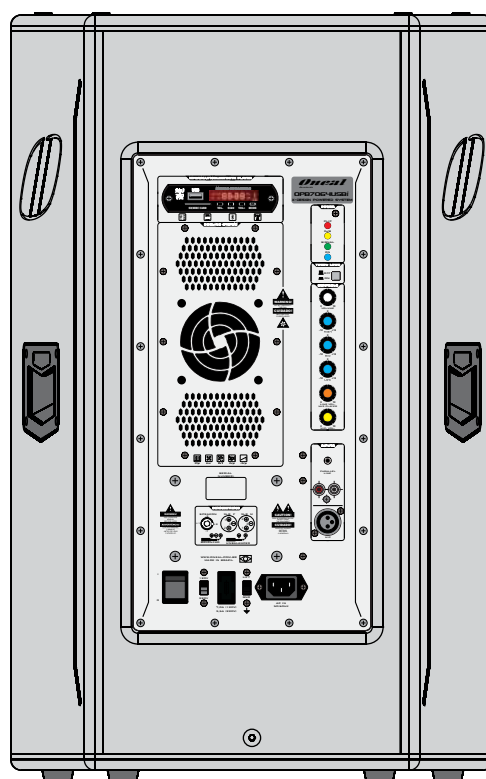

Oneal

AUDIO

POWERED BOX

OPB7064USBi

ESPECIFICAÇÕES**OPB7064USBi**

LOW SPEAKER	15"
HI MID DRIVER	TITANIUM
DB SPL MAX. CONTÍNUO/PICO*	127,4 / 133,4
ÂNGULO DE COBERTURA CORNETA	V40 / H100
POTÊNCIA RMS 4 OHMS	1000W
POTÊNCIA MUSICAL 4 OHMS	2000W
SENSIBILIDADE DE ENTRADA EM LINE	200mV
SENSIBILIDADE DE ENTRADA EM MIC	10mV
IMPEDÂNCIA DE ENTRADA LINE	130K
IMPEDÂNCIA DE ENTRADA MIC	8K
ENTRADA P2	SIM
ENTRADA RCA	SIM
EQUALIZAÇÃO TURBO LOUD	SIM
CONTROLE DE GRAVES (LOW)	+/- 12dB 60Hz
CONTROLE DE MÉDIOS (MID)	+/- 12dB 650Hz
CONTROLE DE AGUDOS (HIGH)	+/- 12dB 14KHz
RESPOSTA DE FREQUÊNCIA	50Hz à 18KHz
FATOR DE AMORTECIMENTO	>115
CLASSE	H
PROTEÇÃO CONTRA CURTO	SIM
PROTEÇÃO TÉRMICA ELETRÔNICA	SIM
AUTO RAMPA	SIM
SISTEMA DE VENTILAÇÃO INTELIGENTE	SIM
MP3/WMA PLAYER COM FM, DISPLAY	SIM
ENTRADA USB, CARTÃO SD E BLUETOOTH	SIM
CONTROLE REMOTO	SIM
TENSÃO DE REDE	120/220V
CONSUMO MÁXIMO (W)	850W
ALTURA	715mm
LARGURA FRONTAL	450mm
SUPORTE FLY	SIM
LARGURA TRASEIRA	310mm
PROFUNDIDADE	400mm
PESO LÍQUIDO	25,0Kg

*Calculado - Half Space na faixa de voz 300Hz à 3 kHz.