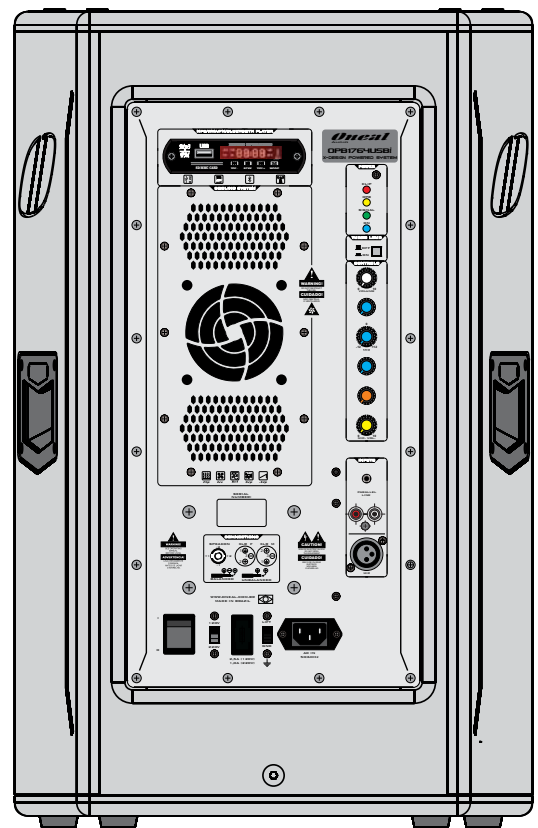

Oreal AUDIO

POWERED BOX **OPB1764USBi**

ESPECIFICAÇÕES**OPB1764USBi**

LOW SPEAKER	12"
HI MID DRIVER	TITANIUM
DB SPL MAX. CONTÍNUO/PICO*	123,3 / 129,3
ÂNGULO DE COBERTURA CORNETA	V40 / H60
POTÊNCIA RMS 4 OHMS	300W
POTÊNCIA MUSICAL 4 OHMS	600W
SENSIBILIDADE DE ENTRADA EM LINE	200mV
SENSIBILIDADE DE ENTRADA EM MIC	10mV
IMPEDÂNCIA DE ENTRADA LINE	130K
IMPEDÂNCIA DE ENTRADA MIC	8K
ENTRADA P2	SIM
ENTRADA RCA	SIM
EQUALIZAÇÃO TURBO LOUD	SIM
CONTROLE DE GRAVES (LOW)	+/- 12dB 60Hz
CONTROLE DE MÉDIOS (MID)	+/- 12dB 650Hz
CONTROLE DE AGUDOS (HIGH)	+/- 12dB 14KHz
RESPOSTA DE FREQUÊNCIA	60Hz à 18KHz
FATOR DE AMORTECIMENTO	>115
CLASSE	AB
PROTEÇÃO CONTRA CURTO	SIM
PROTEÇÃO TÉRMICA ELETRÔNICA	SIM
AUTO RAMPA	SIM
SISTEMA DE VENTILAÇÃO INTELIGENTE	SIM
MP3/WMA PLAYER COM FM e DISPLAY	SIM
ENTRADA USB, CARTÃO SD E BLUETOOTH	SIM
CONTROLE REMOTO	SIM
TENSÃO DE REDE	120/220
CONSUMO MÁXIMO (W)	320W
SUPORTE FLY	NÃO
ALTURA	615mm
LARGURA FRONTAL	400mm
LARGURA TRASEIRA	300mm
PROFUNDIDADE	345mm
PESO LÍQUIDO	19,5Kg

*Calculado - Half Space na faixa de voz 300Hz à 3 kHz.