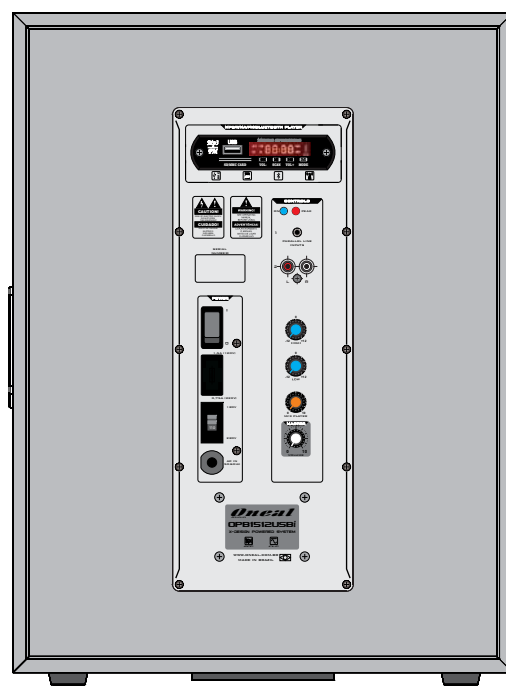

Oneal

AUDIO

POWERED BOX

OPB1512USBi

ESPECIFICAÇÕES

Opb1512USBi

LOW SPEAKER	12"
HI MID	DRIVER
dB SPL MAX. CONTÍNUO/PICO*	116 / 122
ÂNGULO DE COBERTURA CORNETA	V40/H120
POTÊNCIA RMS 4 OHMS	200W
POTÊNCIA MUSICAL 4 OHMS	400W
SENSIBILIDADE DE ENTRADA EM LINE	387,5mV
IMPEDÂNCIA DE ENTRADA LINE	47K
ENTRADA P2	SIM
ENTRADA RCA	SIM
CONTROLE DE GRAVES (LOW)	+/-12dB 60Hz
CONTROLE DE AGUDOS (HIGH)	+/-12dB 14kHz
RESPOSTA DE FREQUÊNCIA	65Hz à 18KHz
FATOR DE AMORTECIMENTO	>115
CLASSE	AB
PROTEÇÃO CONTRA CURTO	SIM
MP3/WMA PLAYER COM FM e DISPLAY	SIM
ENTRADA USB, CARTÃO SD E BLUETOOTH	SIM
CONTROLE REMOTO	SIM
TENSÃO DE REDE	120/220V
CONSUMO MÁXIMO (VA)	174
ALTURA	605mm
LARGURA	448mm
PROFUNDIDADE	320mm
PESO LÍQUIDO	13,2

*Calculado - Half Space na faixa de voz 300Hz à 3 kHz.