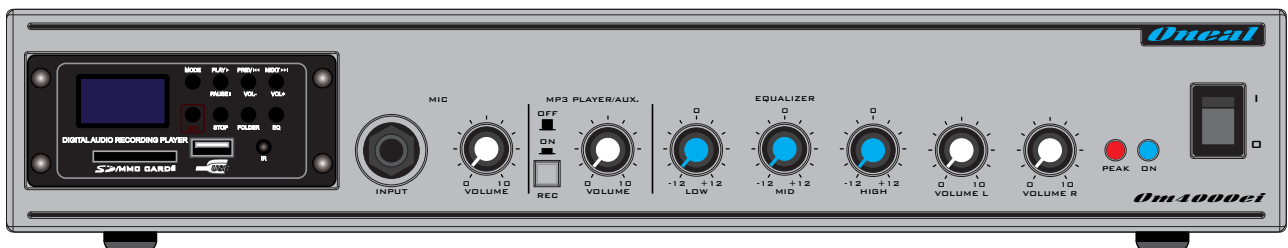

Oneal

AUDIO

MULTIUSE OM4000Ei

ESPECIFICAÇÕES

Om4000Ei

SENSIBILIDADE DE ENTRADA (MIC)	5mV
SENSIBILIDADE DE ENTRADA AUXILIAR/CD/DVD/MP3-4 (L+R)	335mV
NÍVEL DE SAÍDA (LINE OUT)	270mV
CONTROLE DE GRAVES (LOW)	+/-12dB 60Hz
CONTROLE DE MÉDIOS (MID)	+/-12dB 2,5KHz
CONTROLE DE AGUDOS (HIGH)	+/-12dB 15KHz
POTÊNCIA RMS TOTAL	150W
POTÊNCIA RMS POR CANAL	75W
POTÊNCIA MUSICAL TOTAL	300W
POTÊNCIA MUSICAL POR CANAL	150W
DISTORÇÃO HARMÔNICA (THD) -3dB	<0,03%
FATOR DE AMORTECIMENTO	>115
RESPOSTA DE FREQUÊNCIA	10Hz à 70KHz
CONSUMO MÁXIMO (W)	175W
MP3/WMA PLAYER COM FM E DISPLAY	SIM
FUNÇÃO DE GRAVAÇÃO	SIM
TENSÃO DE REDE	120/220V
CLASSE	AB
ALTURA	73,5mm
LARGURA	392mm
PROFUNDIDADE	243mm
PESO LÍQUIDO	3,6Kg