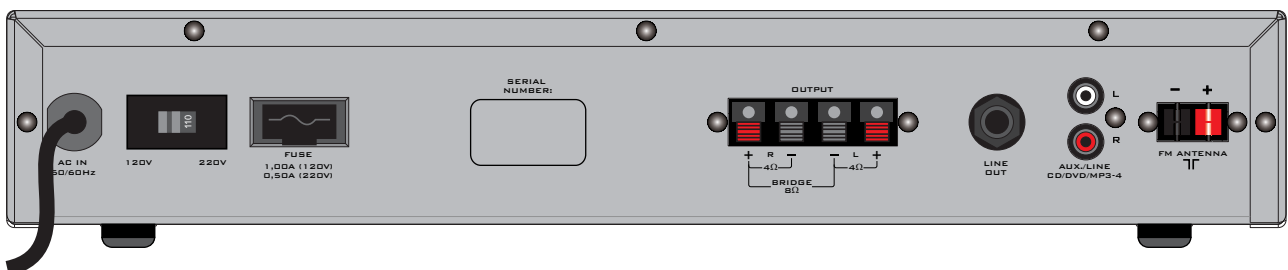

Oneal

AUDIO

MULTIUSE OM4000Ei

ESPECIFICAÇÕES

Om4000Ei

SENSIBILIDADE DE ENTRADA (MIC)	5mV
SENSIBILIDADE DE ENTRADA AUXILIAR/CD/DVD/MP3-4 (L+R)	335mV
NÍVEL DE SAÍDA (LINE OUT)	270mV
CONTROLE DE GRAVES (LOW)	+/-12dB 60Hz
CONTROLE DE MÉDIOS (MID)	+/-12dB 2,5KHz
CONTROLE DE AGUDOS (HIGH)	+/-12dB 15KHz
POTÊNCIA RMS TOTAL	150W
POTÊNCIA RMS POR CANAL	75W
POTÊNCIA MUSICAL TOTAL	300W
POTÊNCIA MUSICAL POR CANAL	150W
DISTORÇÃO HARMÔNICA (THD) -3dB	<0,03%
FATOR DE AMORTECIMENTO	>115
RESPOSTA DE FREQUÊNCIA	10Hz à 70KHz
CONSUMO MÁXIMO (W)	175W
MP3/WMA PLAYER COM FM E DISPLAY	SIM
FUNÇÃO DE GRAVAÇÃO	SIM
TENSÃO DE REDE	120/220V
CLASSE	AB
ALTURA	73,5mm
LARGURA	392mm
PROFUNDIDADE	243mm
PESO LÍQUIDO	3,6Kg